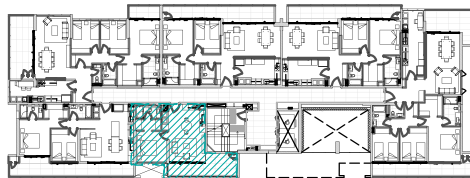

1 dormitorio + 1 baño

Planta tipo 01 - Piso 2

UrbanoSmart

DARÍO
URZÚA
PROVIDENCIA

Departamento 201

SUP. INTERIOR:	44,73 m ²
SUP. TERRAZA:	15,03 m ²
SUP. TOTAL:	59,76 m ²

Los planos, imágenes, textos y superficies son referenciales, fueron elaborados con fines ilustrativos, por lo que no representan necesariamente la realidad final del proyecto, ni constituyen parte de un documento legal relacionado con esta propiedad. Lo anterior se informa en virtud de lo señalado en la Ley N° 19.472.