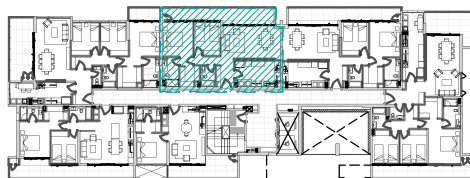

2 dormitorios + 2 baños

Planta tipo 04 - Piso 2

UrbanoSmart

DARÍO
URZÚA
PROVIDENCIA

Departamento 204

SUP. INTERIOR:	83,53m ²
SUP. TERRAZA:	19,58m ²
SUP. TOTAL:	103,11m ²

Los planos, imágenes, textos y superficies son referenciales, fueron elaborados con fines ilustrativos, por lo que no representan necesariamente la realidad final del proyecto, ni constituyen parte de un documento legal relacionado con esta propiedad. Lo anterior se informa en virtud de lo señalado en la Ley N° 19.472.