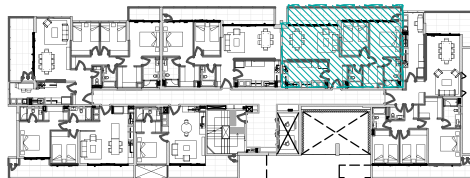

2 dormitorios + 2 baños

Planta tipo 05 - Piso 2

UrbanoSmart

DARÍO
URZÚA
PROVIDENCIA

Departamento 205

SUP. INTERIOR:	83,95 m ²
SUP. TERRAZA:	19,67 m ²
SUP. TOTAL:	103,62 m ²

Los planos, imágenes, textos y superficies son referenciales, fueron elaborados con fines ilustrativos, por lo que no representan necesariamente la realidad final del proyecto, ni constituyen parte de un documento legal relacionado con esta propiedad. Lo anterior se informa en virtud de lo señalado en la Ley N° 19.472.