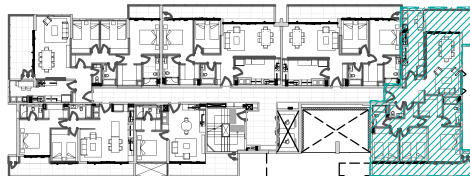

3 dormitorios + 3 baños

Planta tipo 06 - Piso 2

UrbanoSmart

DARÍO
URZÚA
PROVIDENCIA

Departamento 206

SUP. INTERIOR:	112,05 m ²
SUP. TERRAZA:	32,65 m ²
SUP. TOTAL:	144,70 m ²

Los planos, imágenes, textos y superficies son referenciales, fueron elaborados con fines ilustrativos, por lo que no representan necesariamente la realidad final del proyecto, ni constituyen parte de un documento legal relacionado con esta propiedad. Lo anterior se informa en virtud de lo señalado en la Ley N° 19.472.