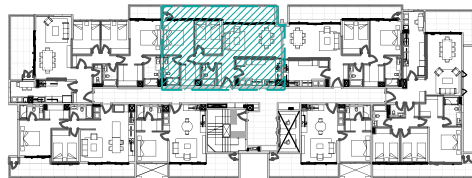

## 2 dormitorios + 2 baños

Planta tipo 04 - Piso 3

*UrbanoSmart*

DARÍO  
URZÚA  
PROVIDENCIA

## Departamento 304

SUP. INTERIOR:	83,53 m <sup>2</sup>
SUP. TERRAZA:	19,58 m <sup>2</sup>
SUP. TOTAL:	103,11 m <sup>2</sup>

Los planos, imágenes, textos y superficies son referenciales, fueron elaborados con fines ilustrativos, por lo que no representan necesariamente la realidad final del proyecto, ni constituyen parte de un documento legal relacionado con esta propiedad. Lo anterior se informa en virtud de lo señalado en la Ley N° 19.472.