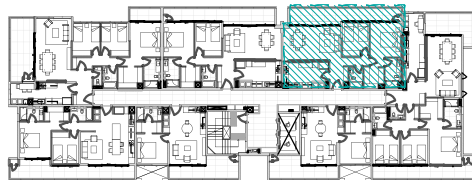

2 dormitorios + 2 baños

Planta tipo 05 - Piso 3

UrbanoSmart

DARÍO
URZÚA
PROVIDENCIA

Departamento 305

SUP. INTERIOR:	83,94m ²
SUP. TERRAZA:	19,74m ²
SUP. TOTAL:	103,68m ²

Los planos, imágenes, textos y superficies son referenciales, fueron elaborados con fines ilustrativos, por lo que no representan necesariamente la realidad final del proyecto, ni constituyen parte de un documento legal relacionado con esta propiedad. Lo anterior se informa en virtud de lo señalado en la Ley N° 19.472.