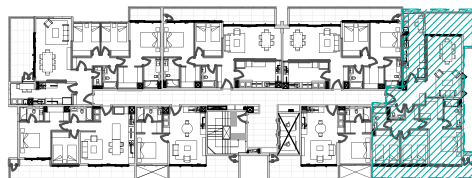

3 dormitorios + 3 baños

Planta tipo 06 - Piso 3

UrbanoSmart

DARÍO
URZÚA
PROVIDENCIA

Departamento 306

SUP. INTERIOR:	111,90m ²
SUP. TERRAZA:	32,77m ²
SUP. TOTAL:	144,67m ²

Los planos, imágenes, textos y superficies son referenciales, fueron elaborados con fines ilustrativos, por lo que no representan necesariamente la realidad final del proyecto, ni constituyen parte de un documento legal relacionado con esta propiedad. Lo anterior se informa en virtud de lo señalado en la Ley N° 19.472.