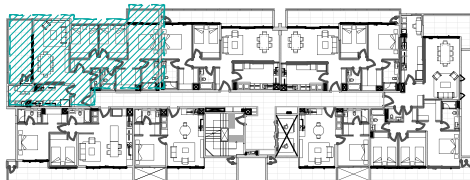

3 dormitorios + 3 baños

Planta tipo 03 - Piso 4 al 8

UrbanoSmart

DARÍO
URZÚA
PROVIDENCIA

Departamentos 403 al 803

SUP. INTERIOR:	110,70m ²
SUP. TERRAZA:	22,80m ²
SUP. TOTAL:	133,50m ²

Los planos, imágenes, textos y superficies son referenciales, fueron elaborados con fines ilustrativos, por lo que no representan necesariamente la realidad final del proyecto, ni constituyen parte de un documento legal relacionado con esta propiedad. Lo anterior se informa en virtud de lo señalado en la Ley N° 19.472.