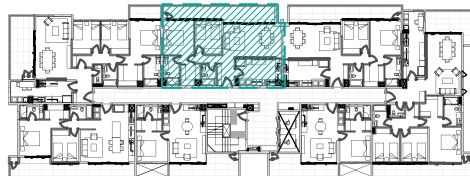

2 dormitorios + 2 baños

Planta tipo 04 - Piso 4

UrbanoSmart

DARÍO
URZÚA
PROVIDENCIA

Departamento 404

SUP. INTERIOR:	83,76 m ²
SUP. TERRAZA:	19,65 m ²
SUP. TOTAL:	103,41 m ²

Los planos, imágenes, textos y superficies son referenciales, fueron elaborados con fines ilustrativos, por lo que no representan necesariamente la realidad final del proyecto, ni constituyen parte de un documento legal relacionado con esta propiedad. Lo anterior se informa en virtud de lo señalado en la Ley N° 19.472.