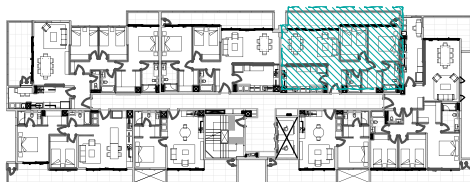

2 dormitorios + 2 baños

Planta tipo 05 - Piso 4 al 8

UrbanoSmart

DARÍO
URZÚA
PROVIDENCIA

Departamentos 405 al 805

SUP. INTERIOR:	83,87m ²
SUP. TERRAZA:	19,74m ²
SUP. TOTAL:	103,61m ²

Los planos, imágenes, textos y superficies son referenciales, fueron elaborados con fines ilustrativos, por lo que no representan necesariamente la realidad final del proyecto, ni constituyen parte de un documento legal relacionado con esta propiedad. Lo anterior se informa en virtud de lo señalado en la Ley N° 19.472.