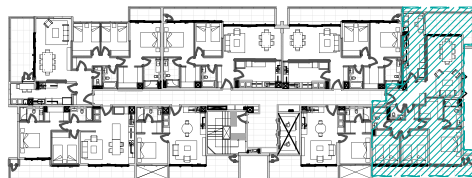

3 dormitorios + 3 baños

Planta tipo 06 - Piso 4 al 8

UrbanoSmart

Departamentos 406 al 806

SUP. INTERIOR:	111,88m ²
SUP. TERRAZA:	32,77m ²
SUP. TOTAL:	144,65m ²

Los planos, imágenes, textos y superficies son referenciales, fueron elaborados con fines ilustrativos, por lo que no representan necesariamente la realidad final del proyecto, ni constituyen parte de un documento legal relacionado con esta propiedad. Lo anterior se informa en virtud de lo señalado en la Ley N° 19.472.