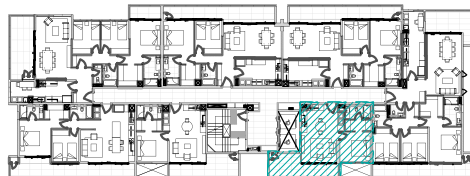

1 dormitorio + 1 baño

Planta tipo 07 - Piso 4 al 8

UrbanoSmart

DARÍO
URZÚA
PROVIDENCIA

Departamentos 407 al 807

SUP. INTERIOR:	44,93m ²
SUP. TERRAZA:	15,03m ²
SUP. TOTAL:	59,96m ²

Los planos, imágenes, textos y superficies son referenciales, fueron elaborados con fines ilustrativos, por lo que no representan necesariamente la realidad final del proyecto, ni constituyen parte de un documento legal relacionado con esta propiedad. Lo anterior se informa en virtud de lo señalado en la Ley N° 19.472.