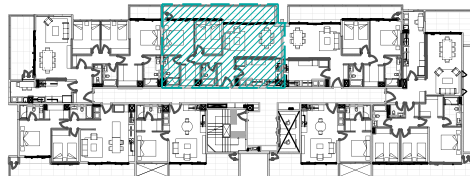

**2 dormitorios + 2 baños**

Planta tipo 04 - Piso 5 al 8

*UrbanoSmart*

DARÍO  
URZÚA  
PROVIDENCIA

## Departamentos 504 al 804

SUP. INTERIOR:	84,08m <sup>2</sup>
SUP. TERRAZA:	19,65m <sup>2</sup>
SUP. TOTAL:	103,73m <sup>2</sup>

Los planos, imágenes, textos y superficies son referenciales, fueron elaborados con fines ilustrativos, por lo que no representan necesariamente la realidad final del proyecto, ni constituyen parte de un documento legal relacionado con esta propiedad. Lo anterior se informa en virtud de lo señalado en la Ley N° 19.472.