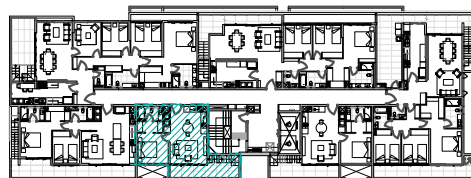

1 dormitorio + 1 baño

Planta tipo 01 - Piso 9

UrbanoSmart

DARÍO
URZÚA
PROVIDENCIA

Departamento 901

SUP. INTERIOR:	44,92m ²
SUP. TERRAZA:	15,03m ²
	56,20m ²
SUP. TOTAL:	116,15m ²

1 dormitorio + 1 baño

Planta tipo 01 - Piso 10

UrbanoSmart

DARÍO
URZÚA
PROVIDENCIA

Departamento 901

SUP. INTERIOR:	44,92m ²
SUP. TERRAZA:	15,03m ²
	56,20m ²
SUP. TOTAL:	116,15m ²