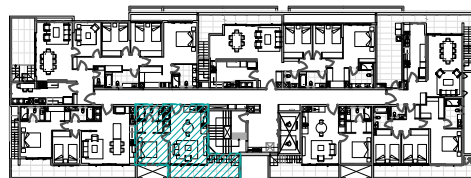

1 dormitorio + 1 baño

Planta tipo 01 - Piso 9

UrbanoSmart

DARÍO
URZÚA
PROVIDENCIA

Departamento 901

SUP. INTERIOR:	44,92m ²
SUP. TERRAZA:	15,03m ²
	56,20m ²
SUP. TOTAL:	116,15m ²

1 dormitorio + 1 baño

Planta tipo 01 - Piso 10

UrbanoSmart

DARÍO
URZÚA
PROVIDENCIA

Departamento 901

SUP. INTERIOR:	44,92m ²
SUP. TERRAZA:	15,03m ²
	56,20m ²
SUP. TOTAL:	116,15m ²