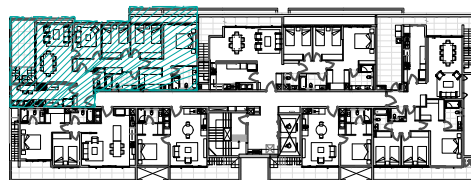

3 dormitorios + 3 baños

Planta tipo 03 - Piso 9

UrbanoSmart

DARÍO
URZÚA
PROVIDENCIA

Departamento 903

SUP. INTERIOR:	134,55m ²
SUP. TERRAZA:	17,91m ²
	120,76m ²
SUP. TOTAL:	273,22m ²

Los planos, imágenes, textos y superficies son referenciales, fueron elaborados con fines ilustrativos, por lo que no representan necesariamente la realidad final del proyecto, ni constituyen parte de un documento legal relacionado con esta propiedad. Lo anterior se informa en virtud de lo señalado en la Ley N° 19.472.

3 dormitorios + 3 baños

Planta tipo 03 - Piso 10

UrbanoSmart

DARÍO
URZÚA
PROVIDENCIA

Departamento 903

SUP. INTERIOR:	134,55m ²
SUP. TERRAZA:	17,91m ²
	120,76m ²
SUP. TOTAL:	273,22m ²